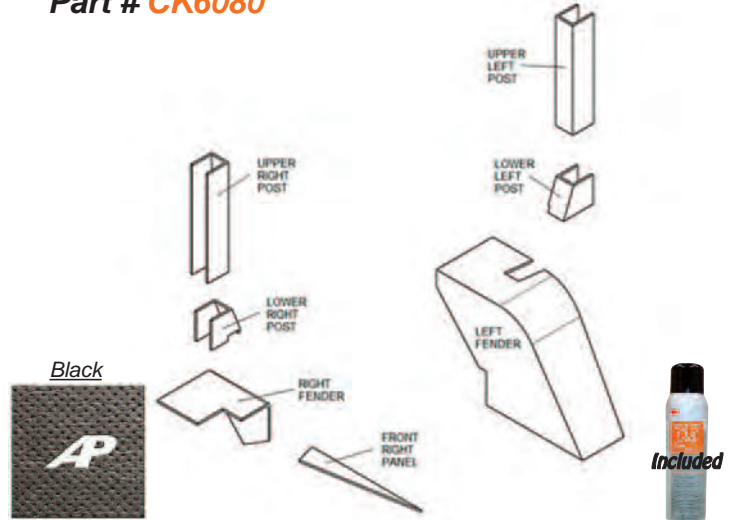

Tractors: Agco/Allis 6060, 6070, 6080

Cab Kit-Black
Part # **CK6070**

Tractors: Agco/Allis 7010, 7020,
7045, 7060, 7080

Cab Kit-Black
Part # **CK6080**

Tractors: Agco/Allis 8010, 8030, 8050,
8070

Cab Kit-Black
Part # **CK8035**