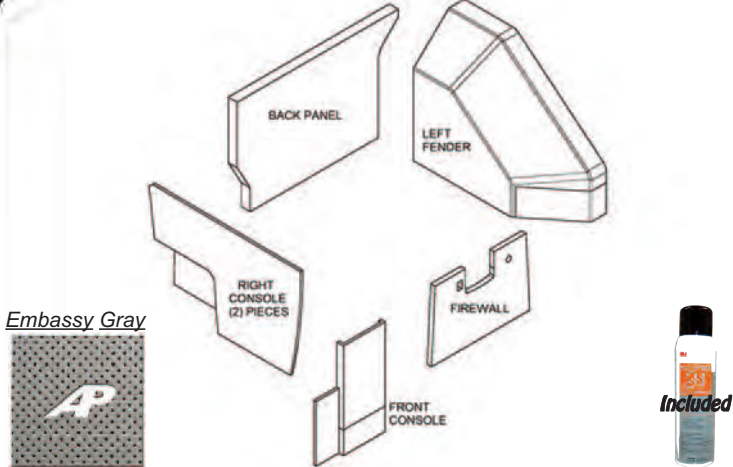

Cab Kit-Embassy Gray
Part # **CK3072**

Tractors: 7210, 7220, 7230, 7240, 7250, 8910, 8920, 8930, 8940, 8950, Euro: 7210, 7230, 7240