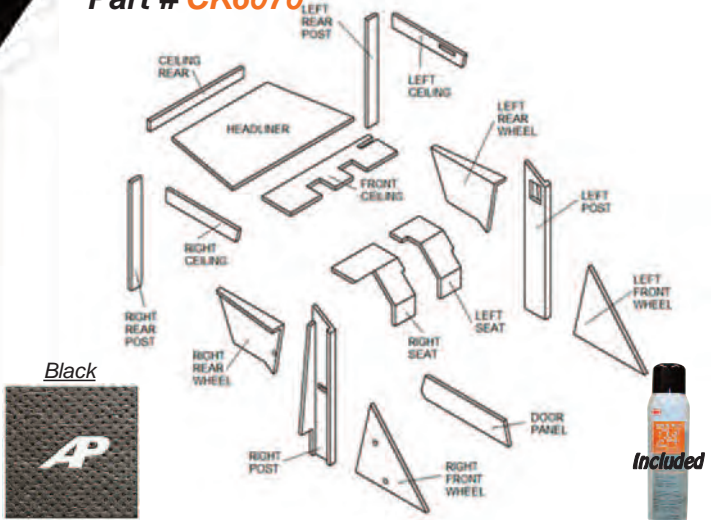

Cab Kit-Black
Part # **CK6070**

Tractors: Agco/Allis 7010, 7020,
7045, 7060, 7080