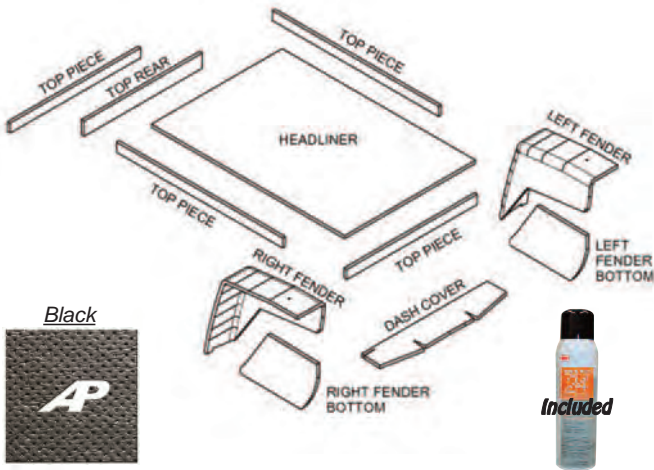

AP AIR PRODUCTS

L.E.D. LIGHTS & HEATERS

SEE PAGES
55-59

1-800-806-5312

AGCO/ALLIS

Cab Kit-Black
Part # **CK4069**

Tractors: Agco/Allis-Cozy Cab
3170, 175, 180, 185, 190, 200, 210,
220, 220FWA

Cab Kit-Black
Part # **CK6060**