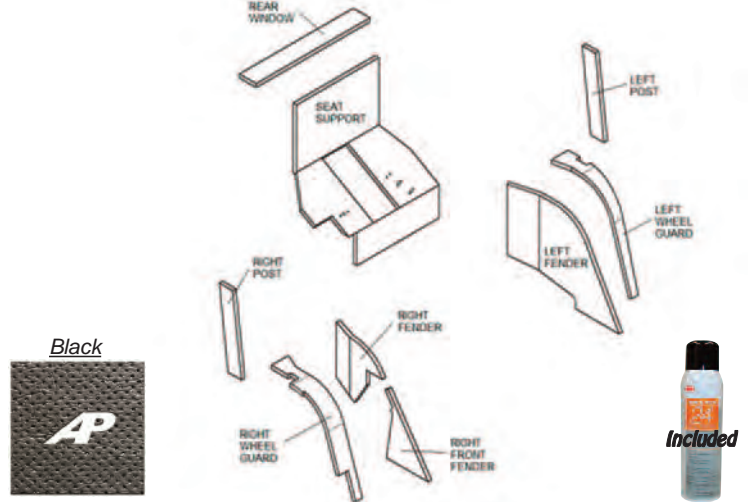

Cab Kit-Black
Part # **CK6060**

Tractors: Agco/Allis 6060, 6070, 6080